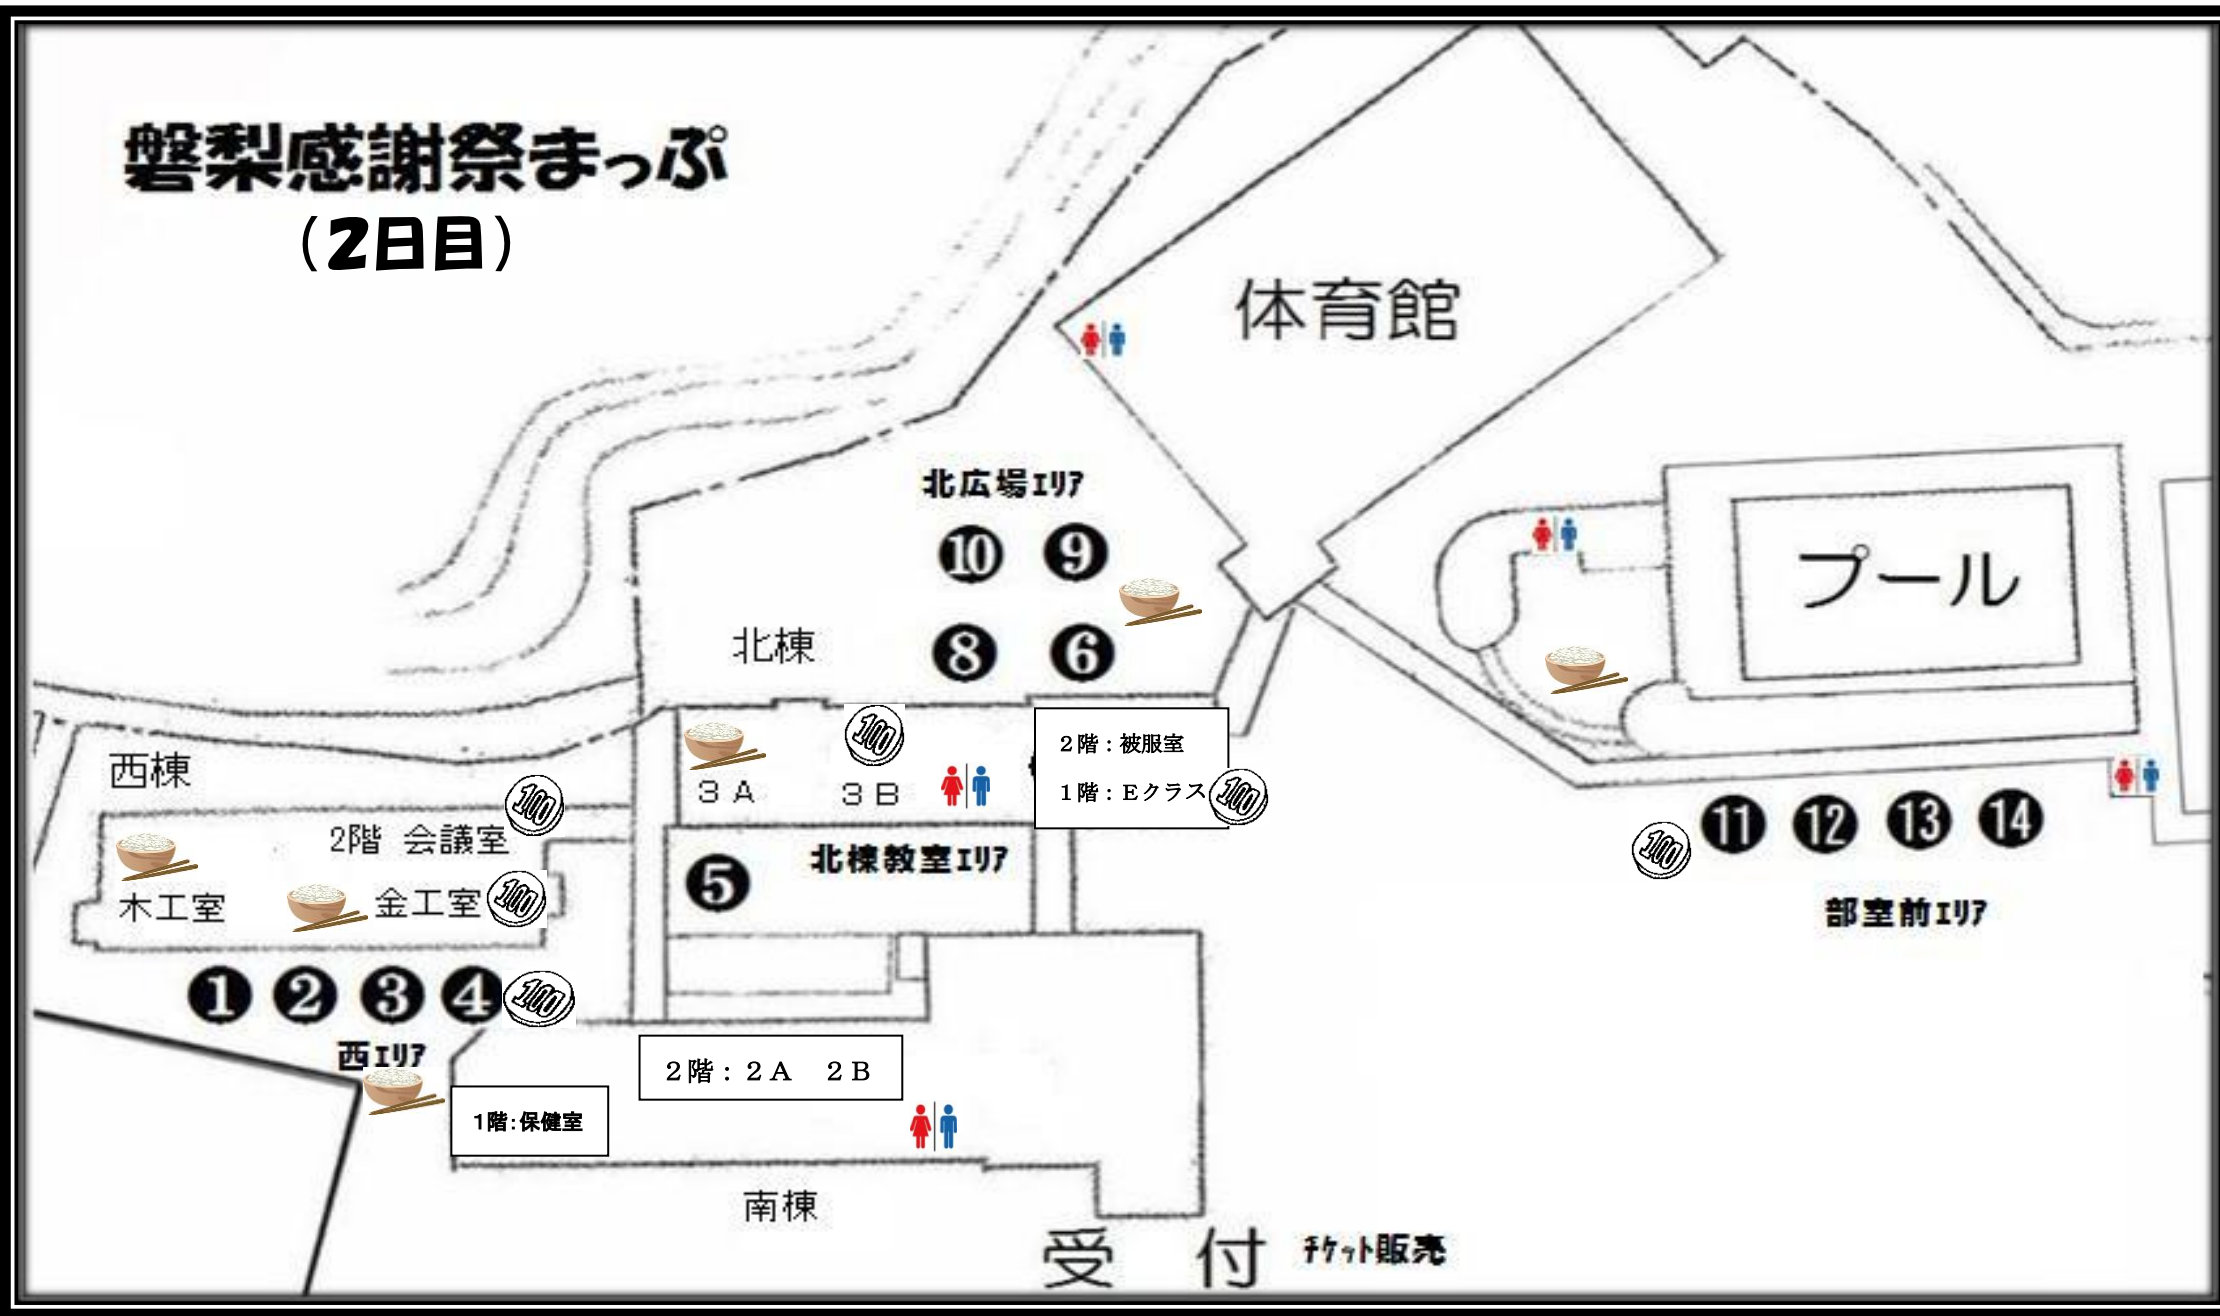

磐梨感謝祭まっぷ (2日目)

ステージ プログラム(体育館)

- 11:30～ 磐梨中学校 吹奏楽部
 - 12:10～ 劇 (1年ユニット)
 - 12:40～ ビンゴゲーム大会(生徒会)
 - 13:10～ ダンス(2年ユニット)
 - 13:40～ ミュージカル(3年ユニット)
 - 14:20～ お楽しみコーナー(有志)
 - 15:00～ フィナーレ
- ※その他 じゃんけん大会・イントロクイズ大会
なども予定しています!

部室前エリア

- ⑪・・・『YAKITORI 横綱』 2年生 焼き鳥
 - ⑫・・・『熊山農産物直売センター』
米粉ラーメン 焼き栗
 - ⑬・・・『夢希望』 ピーチプロジェクト
塩タン串・お好み焼き串
チキンステーキ・揚げたこ焼き
 - ⑭・・・『小野田ふれあい市場』
ちらし寿司・餅・カレー
- プール入口・・・休憩所 (食事OK)

西エリア

- ②・・・『いわなし幼稚園PTA』 ポップコーン
- ③・・・『JA 婦人部』 炊き込みご飯・餅
- ④・・・『喫茶店』 3年生
焼肉焼きそば・タピオカジュース
- 金工室・・・『チョコバナナ』チョコバナナ 1年生
- 木工室・・・『AMDA』 展示
- 会議室・・・『殺戮教室』お化け屋敷 3年生
- 保健室・・・『朝日医療大学校』
鍼灸 → 耳つぼジュエリー 健康茶
柔道整復 → 電気治療器体験
- ⑤・・・『ブリヂストン物流かき氷』

北広場エリア

- ⑥・・・『フランクフルト&クレープ』
フランクフルト・クレープ
PTA事業部
- ⑨・・・『磐丸製麺』 うどん
PTA補導部

南棟前エリア

- 正面玄関西側・・・『赤磐警察署』
パトカーと白バイの展示・指紋採取体験・機動隊制服試着
- ①・・・『更生保護女性会』 お茶・クッキー

- ・・・食券、金券のみ使用可
- 中学生のイベント(お化け屋敷・射的・ダーツ)
・・・金券のみ使用可
- その他のユニットは現金・食券・金券いずれも使用可

・・・トイレ

・・・食事可能場所