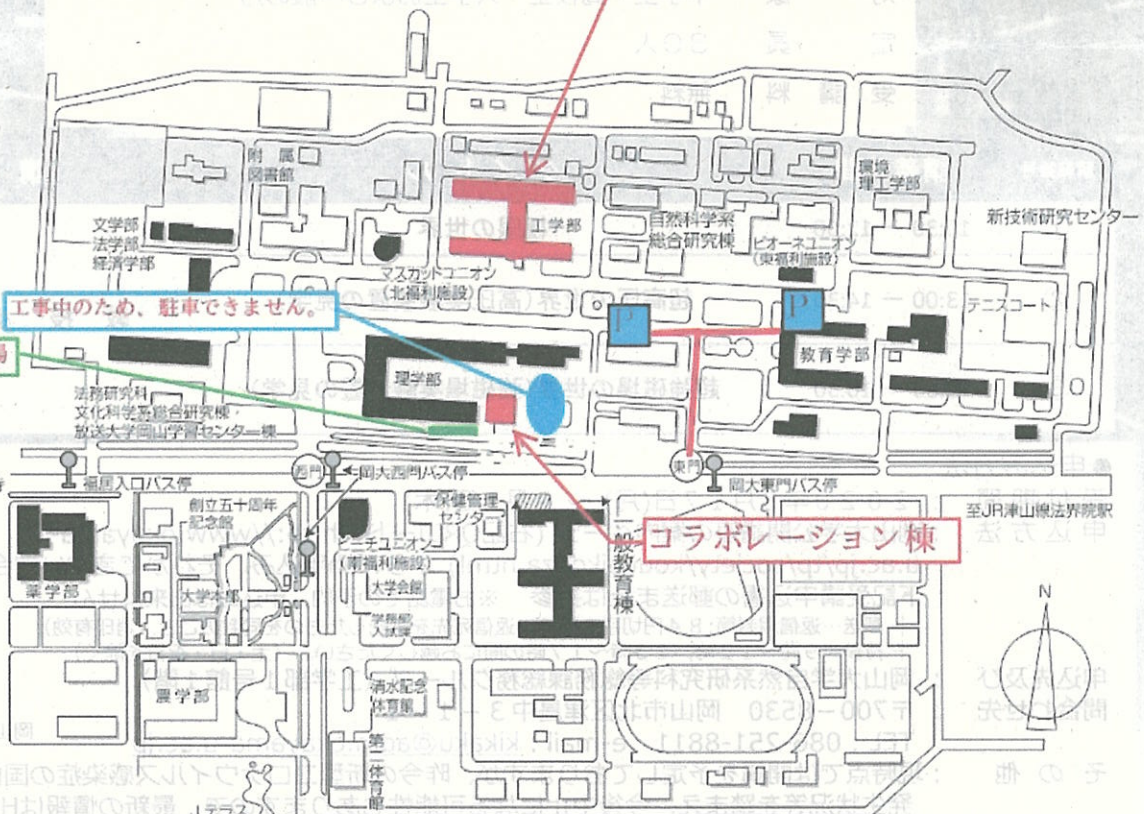

岡山駅からのご案内

- JR岡山駅運動公園口（西口）バスターミナル22番のりばから岡電バス【47】系統「岡山理科大学」行きに乗車、「岡大西門」で下車（バス所要時間約10分）
- JR岡山駅後楽園口（東口）バスターミナル7番のりばから岡電バス【16】系統「津高台団地・半田山ハイツ」行き、【26】系統「岡山医療センター-国立病院」行き、【36】系統「辛香口」行き、【86】系統「運転免許センター」行き
のいずれかに乗車、「岡山大学筋」で下車、徒歩約15分（バス所要時間約10分）
- JR岡山駅後楽園口（東口）バスターミナル13番のりばから岡電バス【17】系統「御野校前・妙善寺」行き、【67】系統「榊原病院前・妙善寺」行き
のいずれかに乗車、「岡大東門」又は「岡大西門」で下車（バス所要時間約30分）
- 岡山駅運動公園口（西口）広場2Fタクシー乗り場から約7分
- JR津山線「法界院駅」で下車、徒歩約10分

理学部コラボレーション棟

岡山大学 アクセスマップ

申込先及び問い合わせ先

工学部1号館

工事のため、駐車できません。

自動二輪車駐輪場

コラボレーション棟

岡山大学では敷地内全面禁煙を実施しております。